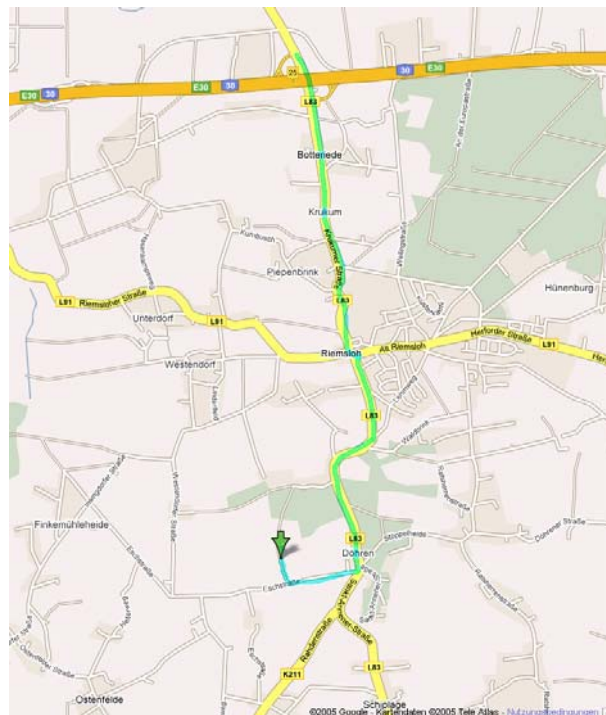

Anfahrtsbeschreibung

Aus Richtung Hannover / Berlin

Folgen Sie der A2 bis zum AD Bad Oeynhausen (32). Verlassen Sie die Autobahn und folgen Sie dem Straßenverlauf durch Bad Oeynhausen in Richtung Osnabrück auf die A30. Folgen Sie der A30 bis zur Ausfahrt Riemsloh / Neuenkirchen (25).

Aus Richtung Bremen / Münster / Osnabrück

Folgen Sie der A1 bis zum Kreuz Lotte (72) und biegen Sie auf die A30 in Richtung Osnabrück / Hannover ab. Folgen Sie nun der A30 bis zur Ausfahrt Riemsloh / Neuenkirchen (25).

Ab Ausfahrt Riemsloh / Neuenkirchen

Biegen Sie links (aus Richtung Osnabrück kommend) bzw. rechts (aus Richtung Hannover kommend) auf die Krukumer Straße in Richtung Riemsloh ab. folgen Sie dem Straßenverlauf bis zum Straßenende in Riemsloh. Biegen Sie anschließend links und sofort wieder rechts auf die St. Annener Str. in Richtung Neuenkirchen ab. Biegen Sie nach etwa 1,8 km (direkt nach einer Rechtskurve) rechts in die Eschstr. ab. Nach etwa 500m finden Sie unsere Hofeinfahrt auf der rechten Seite. Das Hofgelände erkennen Sie an einem blauen Hochsilo.

Sie den Kreisverkehr an der 1. Ausfahrt und biegen Sie anschließend rechts auf die Jöllenbecker Str. ab. Folgen Sie dem Straßenverlauf bis zu einem Kreisverkehr in Spenge. Verlassen Sie diesen an der zweiten Ausfahrt (gerade aus). Den kurz darauf folgenden Kreisverkehr müssen Sie an der dritten Ausfahrt in Richtung Wallenbrück / Melle verlassen. Folgen Sie dem Straßenverlauf. Nachdem Sie St. Annen verlassen haben können Sie nach etwa 1km nach einer kurzen Steigung links in die Eschstr. abbiegen. Nach etwa 500m finden Sie unsere Hofeinfahrt auf der rechten Seite. Das Hofgelände erkennen Sie an einem blauen Hochsilo.